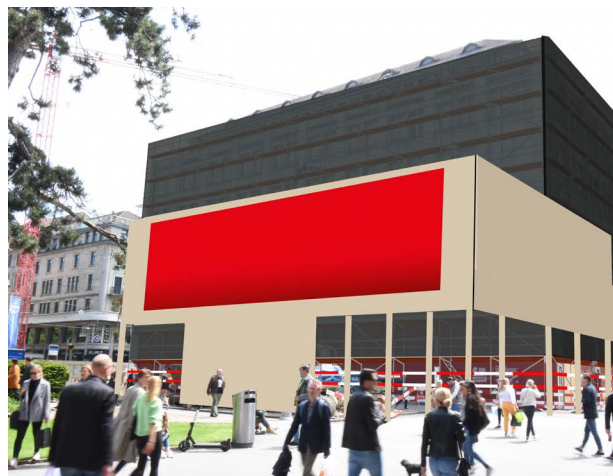

## MegaPoster Zurich

4 surfaces Premium à la Bahnhofstrasse

Bahnhofstrasse

Pestalozzianlage

Offre  
combi exclusive  
dans un site  
privilegié

Uraniastrasse

Lintheschergasse

Dans le centre de la ville de Zurich, ce site privilégié se trouve sur la promenade très prisée par la population locale et les touristes. Il se distingue par une fréquence piétons élevée, ainsi que par les boutiques de luxe et les espaces verts. Le site est également placé près des axes pour le transport tant privé que public.

### Fiche signalétique Bahnhofstrasse

Format	largeur : 12.00 m, hauteur : 12.00 m, surface : 144.00 m <sup>2</sup>
Eclairage	aucun
Contacts par période	2 261 194
Période d'affichage	4 semaines
Disponibilité	07.09.2020 – 31.10.2022
Visibilité	parallèle
Restrictions	alcool, tabac, sexe, religion, aucune publicité faisant concurrence au groupe Swiss Life au maximum 5 mots + logo + URL
Autorisation	sujet soumis à autorisation
Langue	allemand