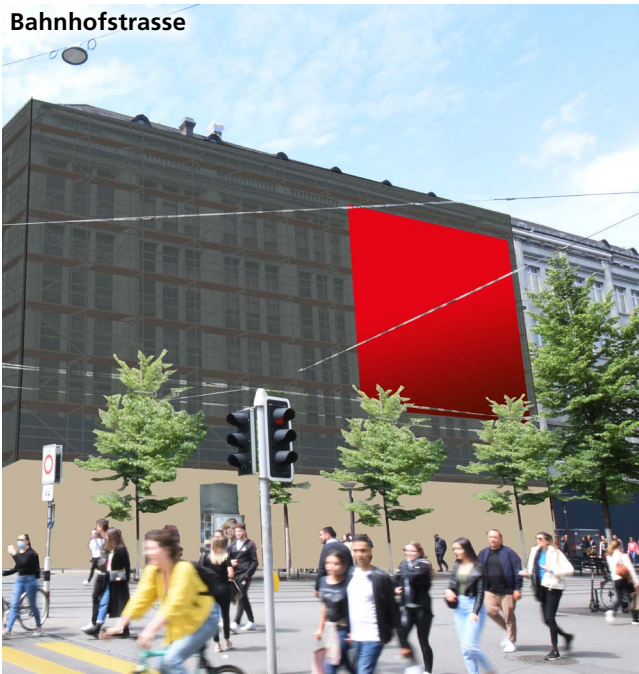

## MegaPoster Zurich

4 surfaces Premium à la Bahnhofstrasse

Bahnhofstrasse

Pestalozzianlage

Offre  
combi exclusive  
dans un site  
privilegié

Uraniastrasse

Lintheschergasse

Dans le centre de la ville de Zurich, ce site privilégié se trouve sur la promenade très prisée par la population locale et les touristes. Il se distingue par une fréquence piétons élevée, ainsi que par les boutiques de luxe et les espaces verts. Le site est également placé près des axes pour le transport tant privé que public.

### Fiche signalétique Bahnhofstrasse

Format	largeur : 12.00 m, hauteur : 12.00 m, surface : 144.00 m <sup>2</sup>
Eclairage	aucun
Contacts par période	2 261 194
Période d'affichage	4 semaines
Disponibilité	07.09.2020 – 31.10.2022
Visibilité	parallèle
Restrictions	alcool, tabac, sexe, religion, aucune publicité faisant concurrence au groupe Swiss Life au maximum 5 mots + logo + URL
Autorisation	sujet soumis à autorisation
Langue	allemand

### Fiche signalétique Pestalozzianlage

Format	largeur : 30.00 m, hauteur : 6.00 m, surface : 180.00 m <sup>2</sup>
Eclairage	aucun
Contacts par période	1 393 533
Période d'affichage	4 semaines
Disponibilité	05.11.2020 – 31.10.2022
Visibilité	frontale, parallèle
Restrictions	alcool, tabac, sexe, religion, aucune publicité faisant concurrence au groupe Swiss Life au maximum 5 mots + logo + URL
Autorisation	sujet soumis à autorisation
Langue	allemand