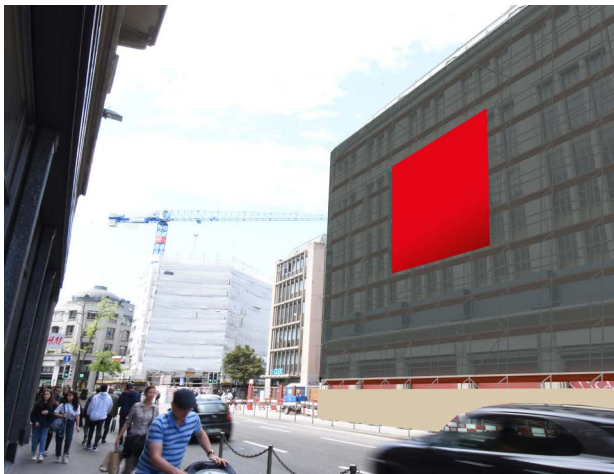

Fiche signalétique Uraniastrasse

Format	largeur : 9.7 m, hauteur : 9.8 m, surface : 95.06 m²
Eclairage	aucun
Contacts par période	1 363 027
Période d'affichage	4 semaines
Disponibilité	10.09.2020 – 31.10.2022
Visibilité	de biais, parallèle
Restrictions	alcool, tabac, sexe, religion, aucune publicité faisant concurrence au groupe Swiss Life, pas d'affichage en même temps avec les Mega- Posters à proximité (C&A, Jelmoli) au maximum 5 mots + logo + URL sujet soumis à autorisation
Autorisation	
Langue	allemand