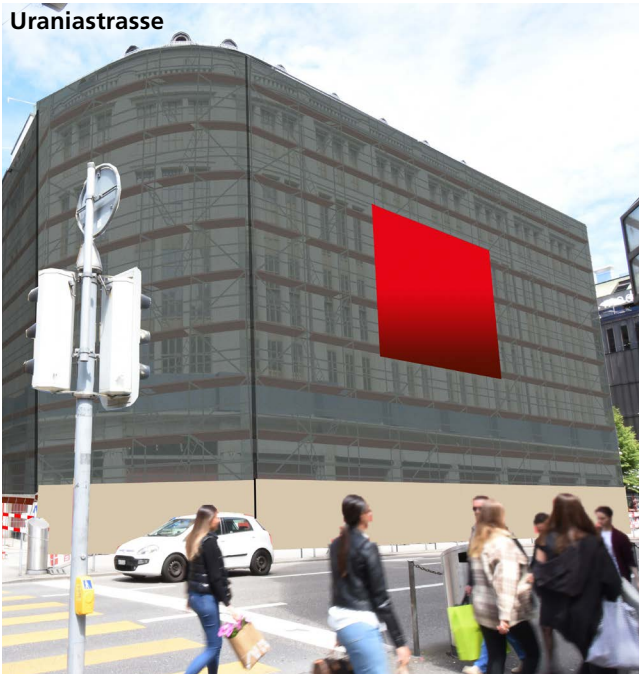

## MegaPoster Zurich

4 surfaces Premium à la Bahnhofstrasse

Bahnhofstrasse

Pestalozzianlage

Offre  
combi exclusive  
dans un site  
privilegié

Uraniastrasse

Lintheschergasse

Dans le centre de la ville de Zurich, ce site privilégié se trouve sur la promenade très prisée par la population locale et les touristes. Il se distingue par une fréquence piétons élevée, ainsi que par les boutiques de luxe et les espaces verts. Le site est également placé près des axes pour le transport tant privé que public.

### Fiche signalétique Bahnhofstrasse

Format	largeur : 12.00 m, hauteur : 12.00 m, surface : 144.00 m <sup>2</sup>
Eclairage	aucun
Contacts par période	2 261 194
Période d'affichage	4 semaines
Disponibilité	07.09.2020 – 31.10.2022
Visibilité	parallèle
Restrictions	alcool, tabac, sexe, religion, aucune publicité faisant concurrence au groupe Swiss Life au maximum 5 mots + logo + URL
Autorisation	sujet soumis à autorisation
Langue	allemand

### Fiche signalétique Pestalozzianlage

Format	largeur : 30.00 m, hauteur : 6.00 m, surface : 180.00 m <sup>2</sup>
Eclairage	aucun
Contacts par période	1 393 533
Période d'affichage	4 semaines
Disponibilité	05.11.2020 – 31.10.2022
Visibilité	frontale, parallèle
Restrictions	alcool, tabac, sexe, religion, aucune publicité faisant concurrence au groupe Swiss Life au maximum 5 mots + logo + URL
Autorisation	sujet soumis à autorisation
Langue	allemand