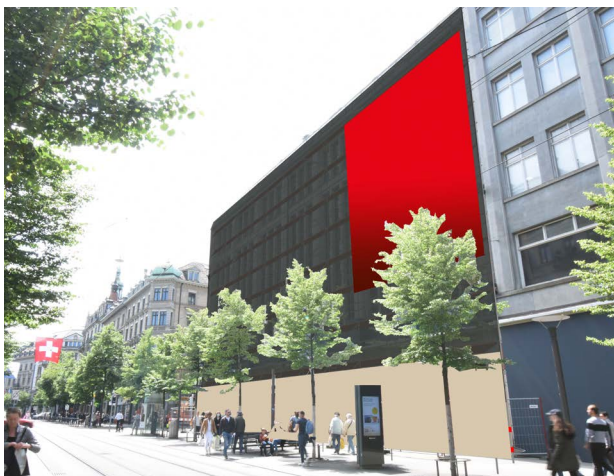

## MegaPoster Zurich

4 surfaces Premium à la Bahnhofstrasse

Bahnhofstrasse

Pestalozzianlage

Offre  
combi exclusive  
dans un site  
privilegié

Uraniastrasse

Lintheschergasse

Dans le centre de la ville de Zurich, ce site privilégié se trouve sur la promenade très prisée par la population locale et les touristes. Il se distingue par une fréquence piétons élevée, ainsi que par les boutiques de luxe et les espaces verts. Le site est également placé près des axes pour le transport tant privé que public.

### Fiche signalétique Bahnhofstrasse

Format	largeur : 12.00 m, hauteur : 12.00 m, surface : 144.00 m <sup>2</sup>
Eclairage	aucun
Contacts par période	2 261 194
Période d'affichage	4 semaines
Disponibilité	07.09.2020 – 31.10.2022
Visibilité	parallèle
Restrictions	alcool, tabac, sexe, religion, aucune publicité faisant concurrence au groupe Swiss Life au maximum 5 mots + logo + URL
Autorisation	sujet soumis à autorisation
Langue	allemand